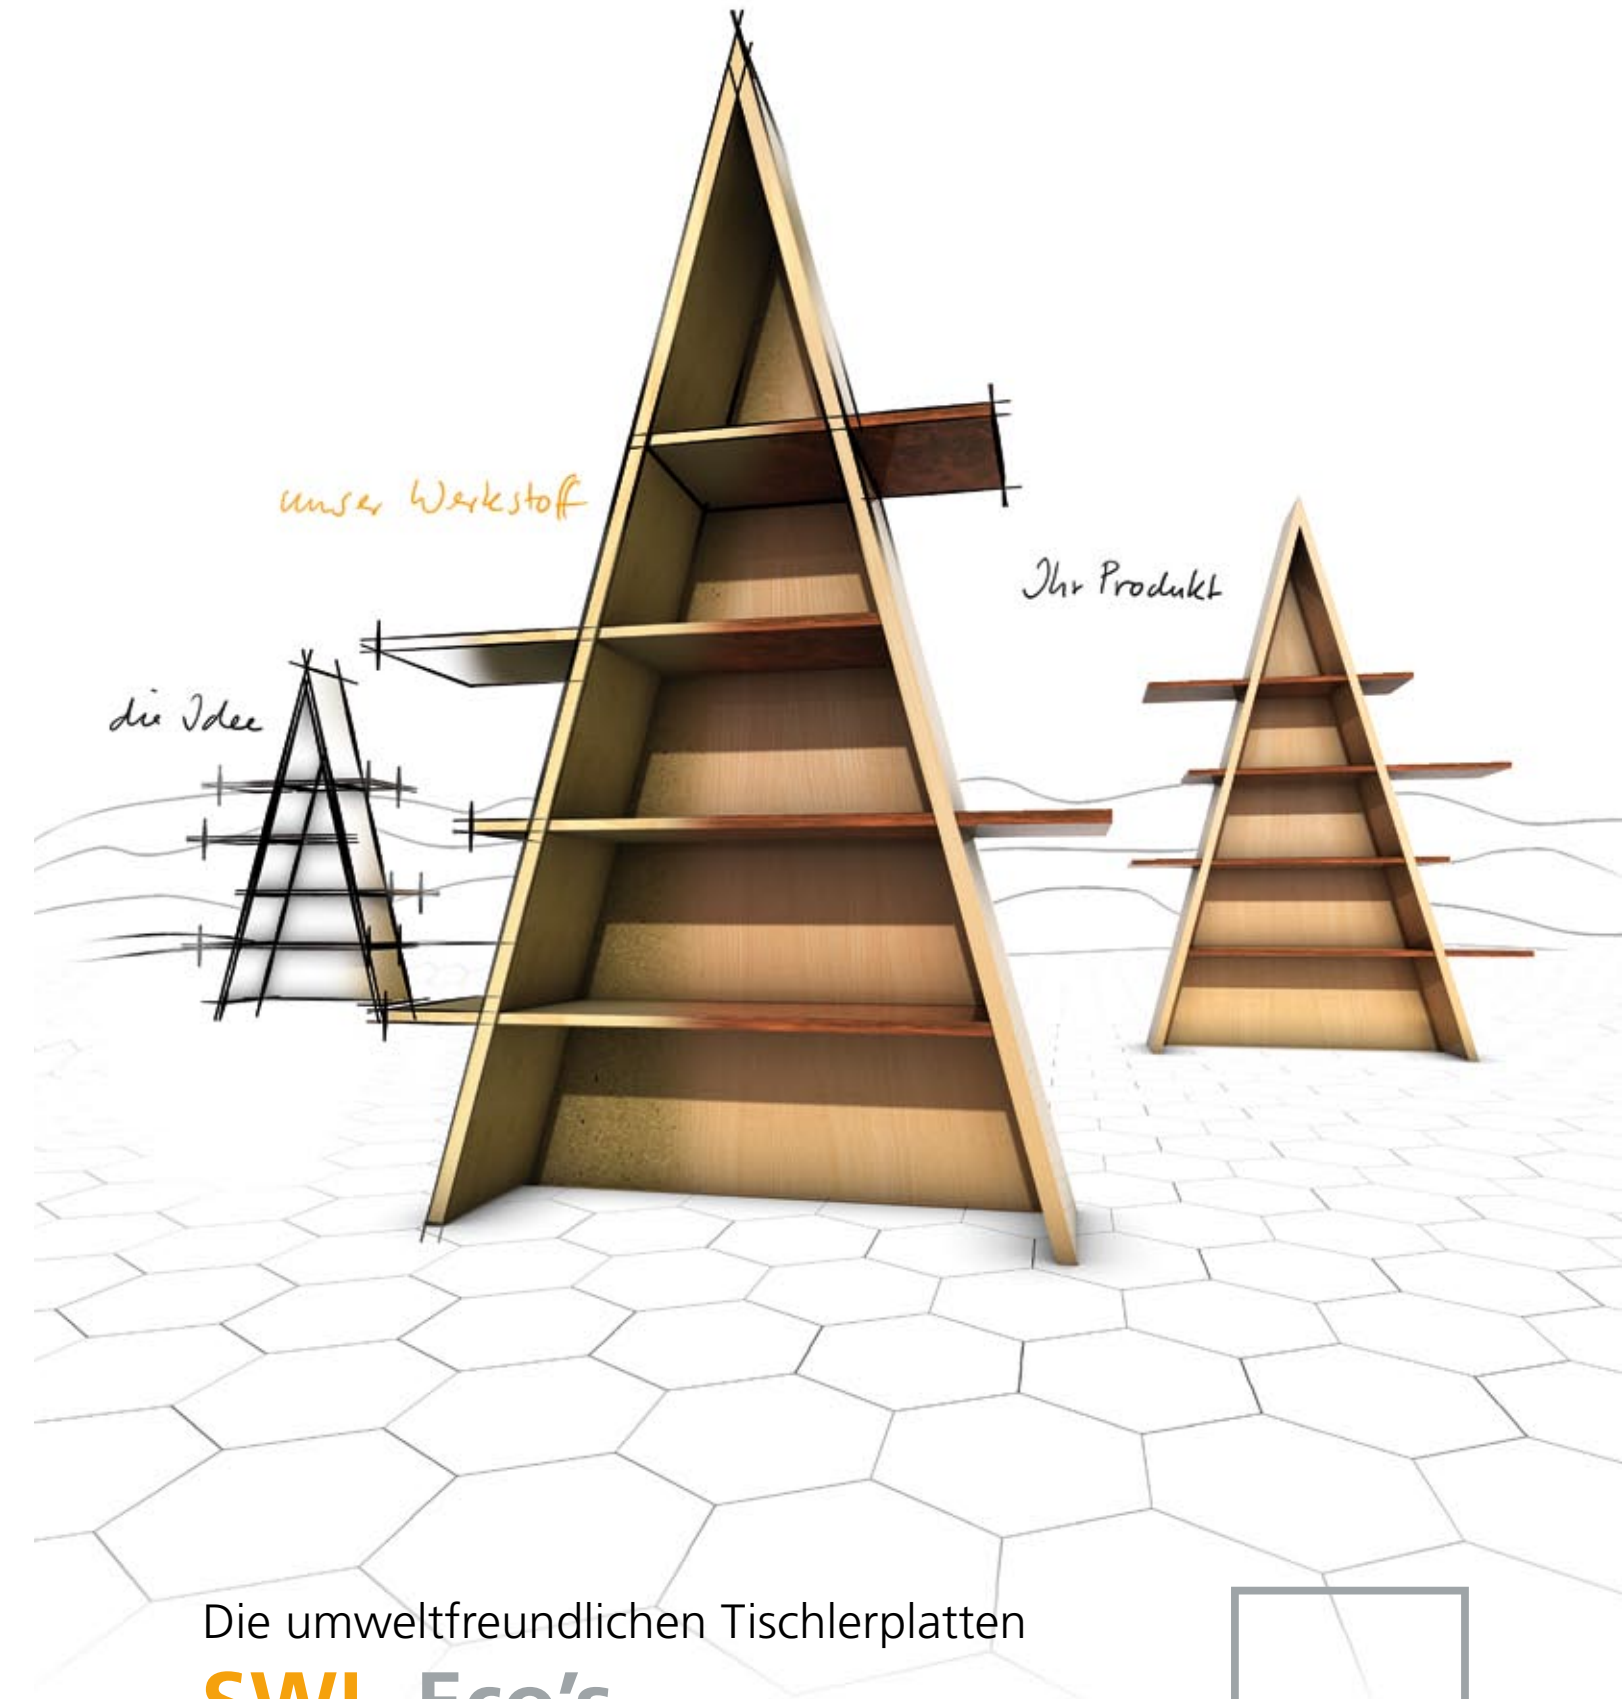

www.q-medien.de

2-2011 Technische Änderungen und mögliche Farbabweichungen sind produktionsbedingt.

Die umweltfreundlichen Tischlerplatten

SWL-Eco's

Zertifizierte Nachhaltigkeit