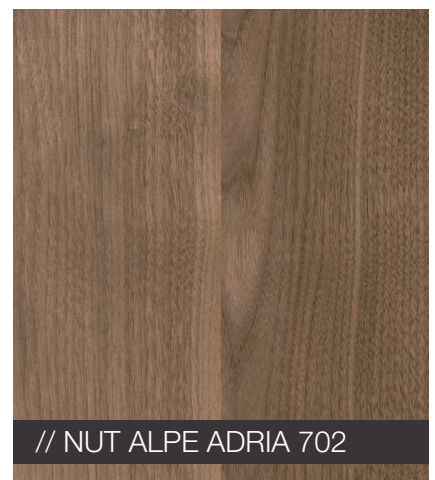

— 280 mm —

// RECLAIMED OAK 47

// HOHE TAUERN 58

// OAK ISTRIA 700

// RUSTIC OAK 701

// NUT ALPE ADRIA 702

// OAK ISTRIA 700
Wood veneer on a cupboard

// NUT ALP ADRIA 702
Wood Veneer on a door