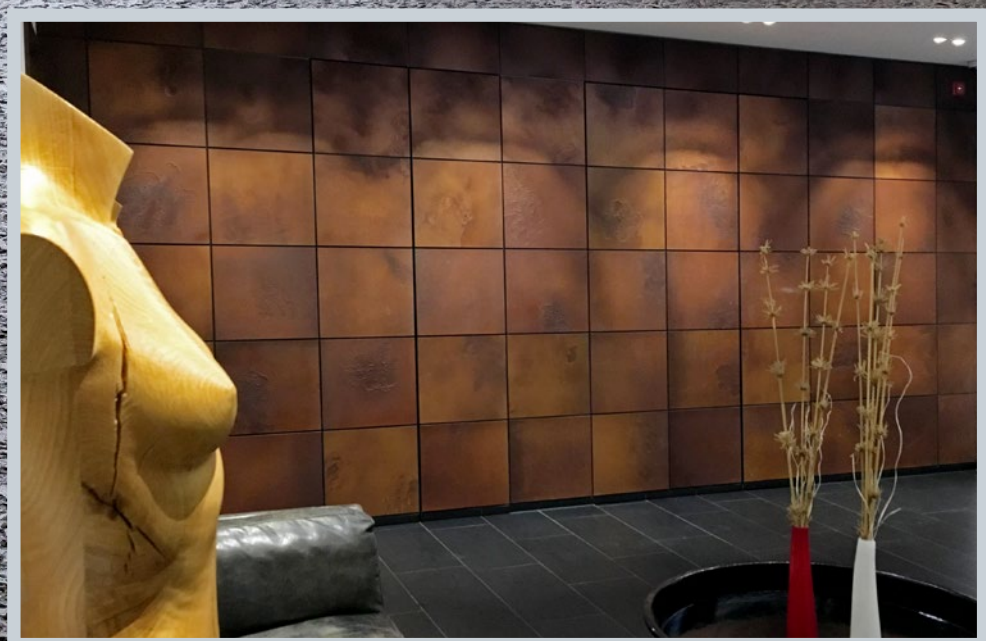

imi-beton
Matte

imi
SURFACE DESIGN

Vorteile der **imi**-beton Matte

- Bearbeitung und Montage: einfach, sauber, schnell
- Schneiden mit Cuttermesser
- Verklebung mit 1-Komponentenkleber
- Anwendbar für Boden, Wand und Decke
- Nachträgliche Bodenversiegelung möglich
- Große Formate bis 2.600 x 1.000 mm
- Mineralisch, biologisch, aus zum größten Teil nachwachsenden Rohstoffen, ohne bedenkliche Zusätze
- Dimensionsstabiles Material
- B1 Brandschutz zertifiziert
- Beton auch mit Fase erhältlich

Advantages of **imi**-beton mat

- Processing and assembly: simple, clean, fast
- Cutting with a cutter knife
- Bonding with 1-component glue
- Applicable for floor, wall and ceiling
- Subsequent floor sealing possible
- Large formats up to 2,600 x 1,000 mm
- Mineral, biological, made of mostly renewable materials, without any harmful additives
- Dimensionally stable material
- B1 fire protection certified
- Concrete also available with bevel